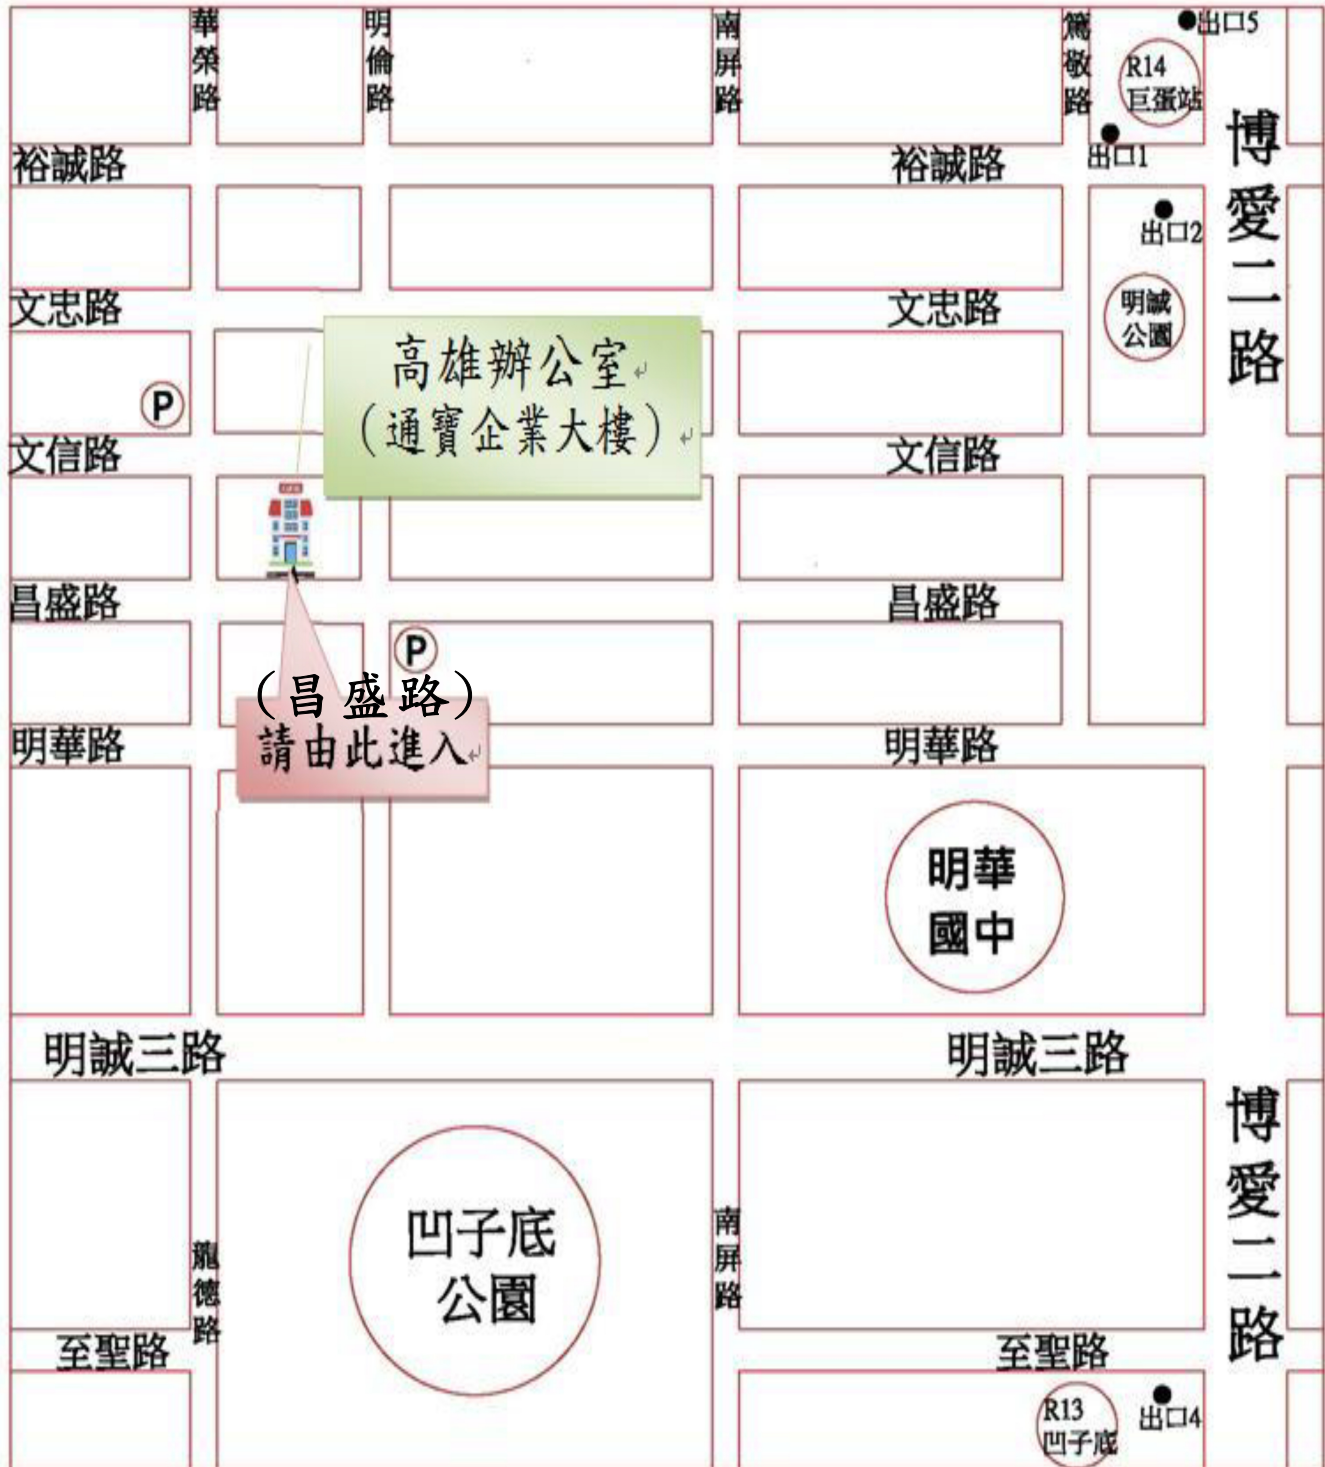

台灣省土木技師公會高雄辦公室新會址：  
 804 高雄市鼓山區文信路 335 號 13 樓(通寶企業大樓)  
 入口請由「高雄市鼓山區昌盛路 334 號」進入  
 電話：07-522-5385、傳真：07-522-7335

裝  
訂  
線

交通路線：自 R14 高捷巨蛋站 1 號出口，於裕誠路上向西走約 450 公尺，  
 於明倫路向左轉後往前走約 220 公尺，  
 於昌盛路向右轉再往前走 50 公尺到達「通寶企業大樓」。